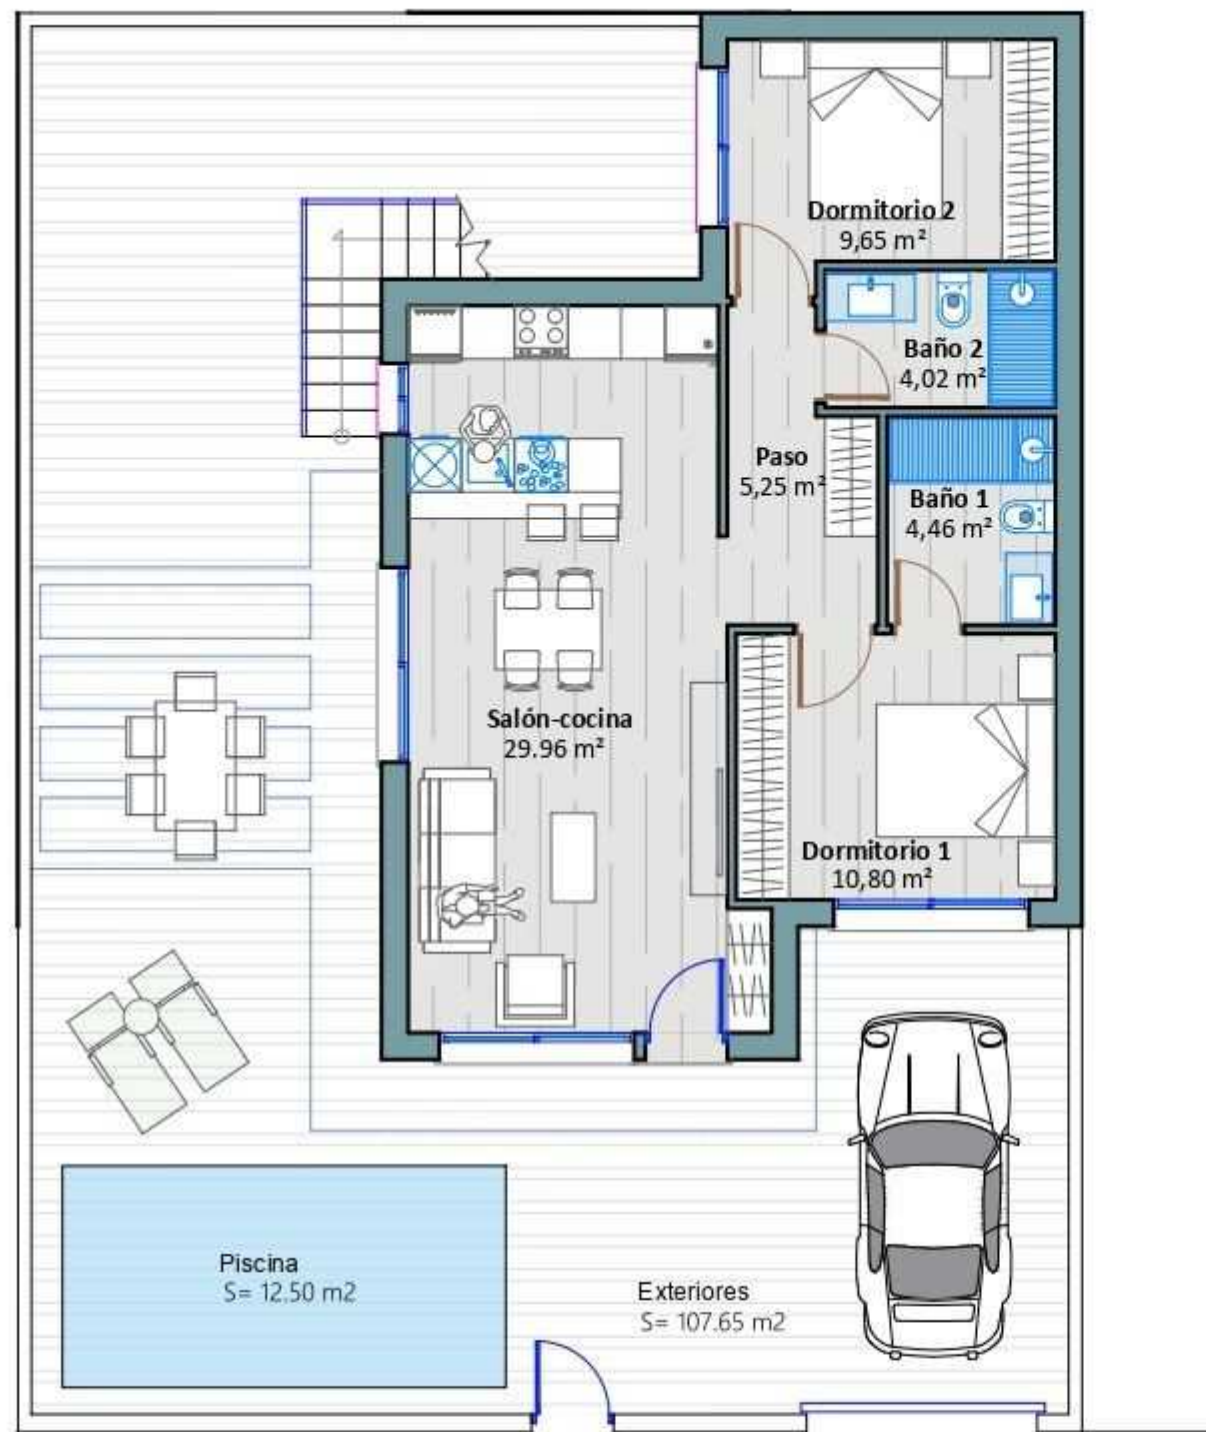

Escala = 1/500

MASTER PLAN

PARCELA D-24 AUR N° 8 TORRE PACHECO

V-1

CALLE FERNANDO CEGARRA

CALLE SALVADOR SOTO

CALLE SALVADOR SOTO

V-2

CALLE FERNANDO CEGARRA

SOLARIUM Escala = 1/200

PLANTA BAJA ESCALA = 1/125

CALLE SALVADOR SOTO

V-12

CALLE EDMUNDO MARIN

CALLE SALVADOR SOTO

V-13