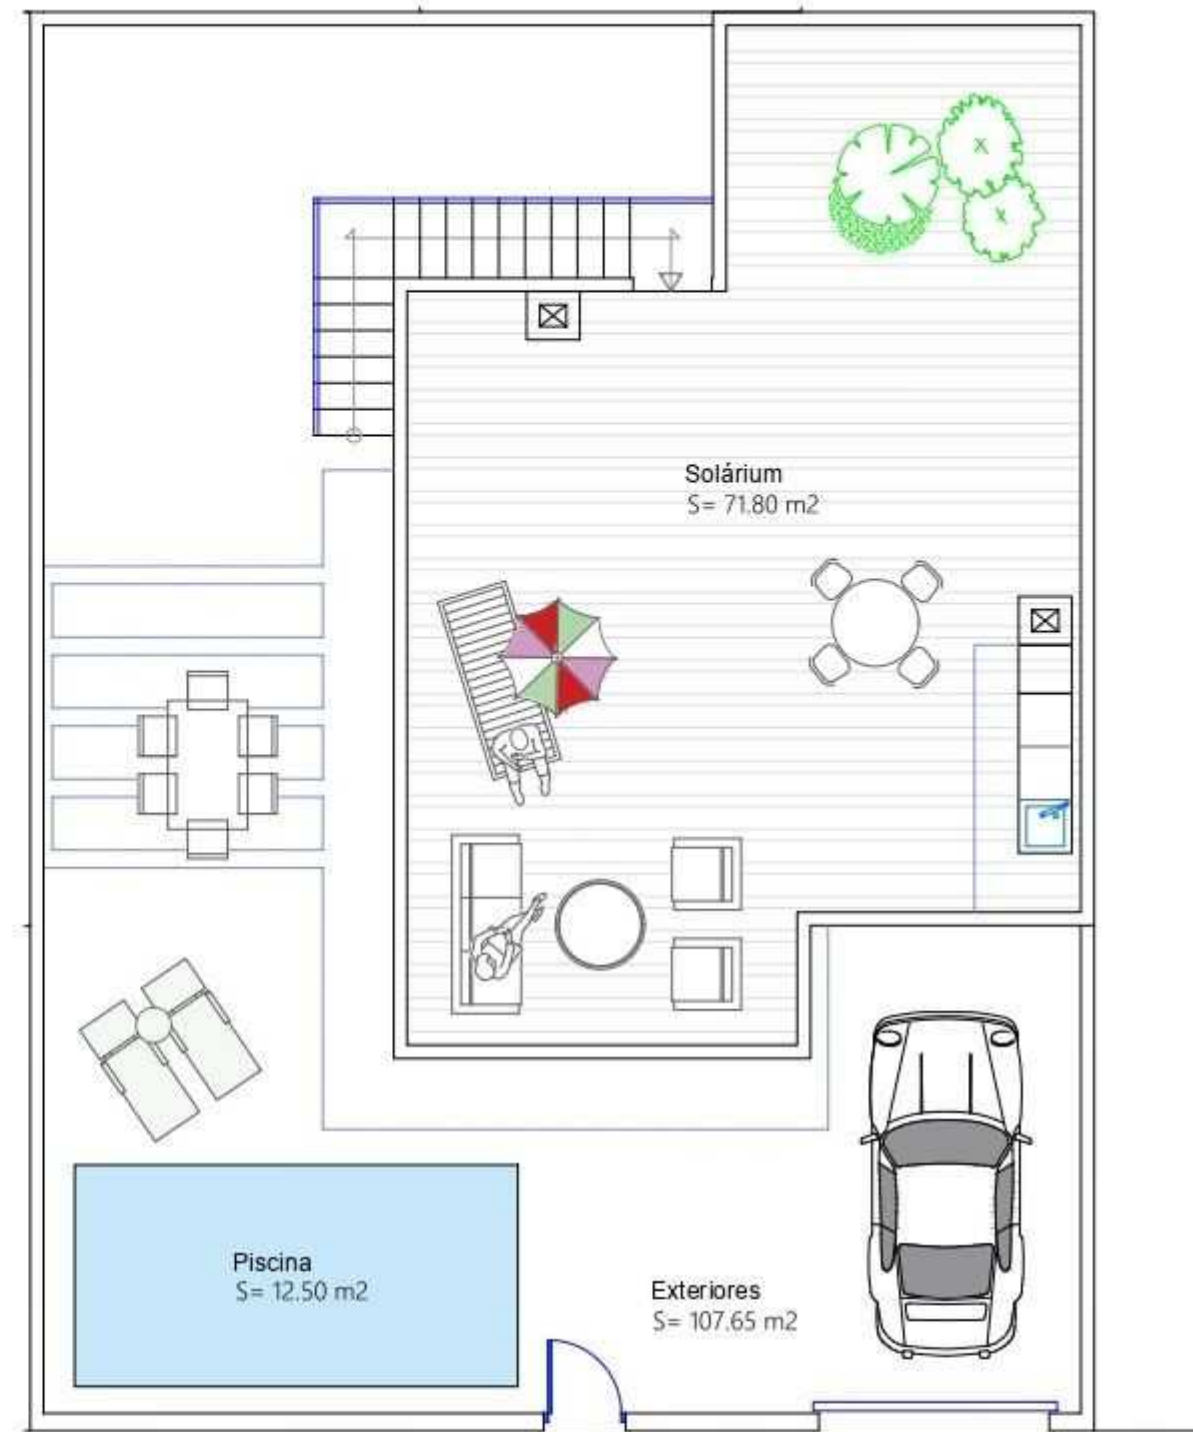

Escala = 1/500

MASTER PLAN

PARCELA D-24 AUR N° 8 TORRE PACHECO

V-1

CALLE FERNANDO CEGARRA

CALLE SALVADOR SOTO

CALLE SALVADOR SOTO

V-2

CALLE FERNANDO CEGARRA

SOLARIUM Escala = 1/200

PLANTA BAJA ESCALA = 1/125

CALLE SALVADOR SOTO

V-12

CALLE EDMUNDO MARIN

CALLE SALVADOR SOTO

V-13