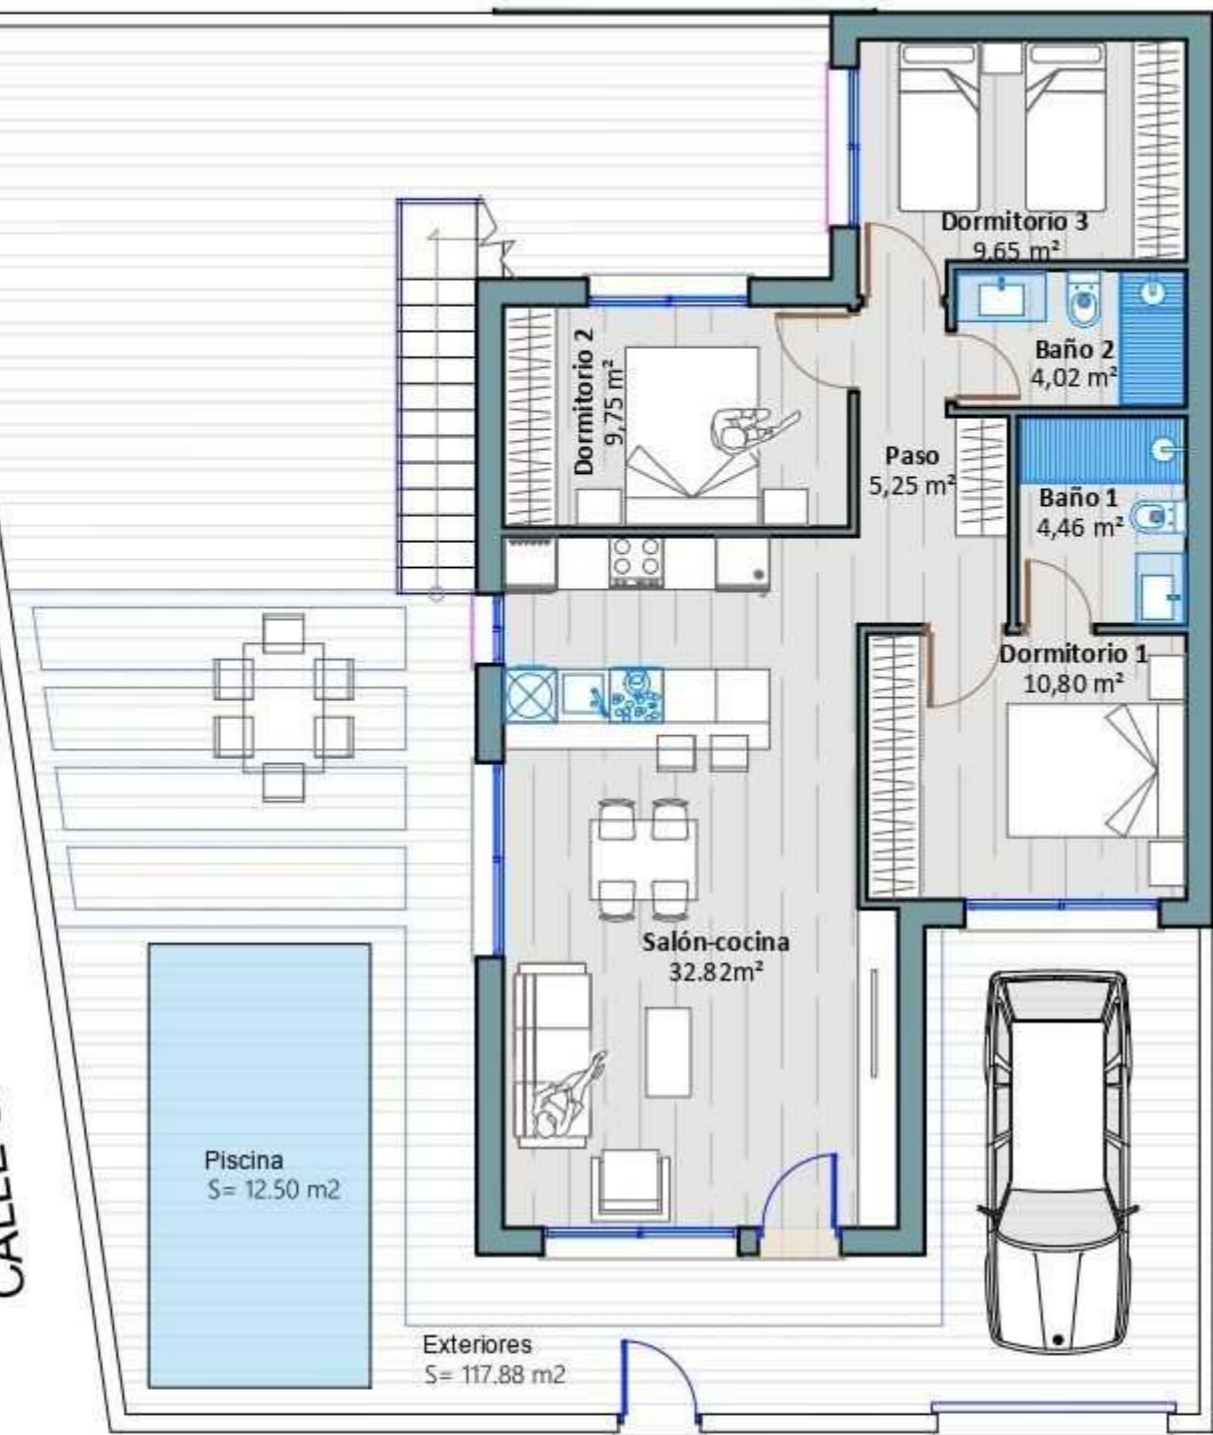

Escala = 1/500

MASTER PLAN

PARCELA D-24 AUR N° 8 TORRE PACHECO

V-1

CALLE FERNANDO CEGARRA

CALLE SALVADOR SOTO

CALLE SALVADOR SOTO

V-2

CALLE FERNANDO CEGARRA

SOLARIUM Escala = 1/200

PLANTA BAJA ESCALA = 1/125

CALLE SALVADOR SOTO

V-12

CALLE EDMUNDO MARIN

CALLE SALVADOR SOTO

V-13