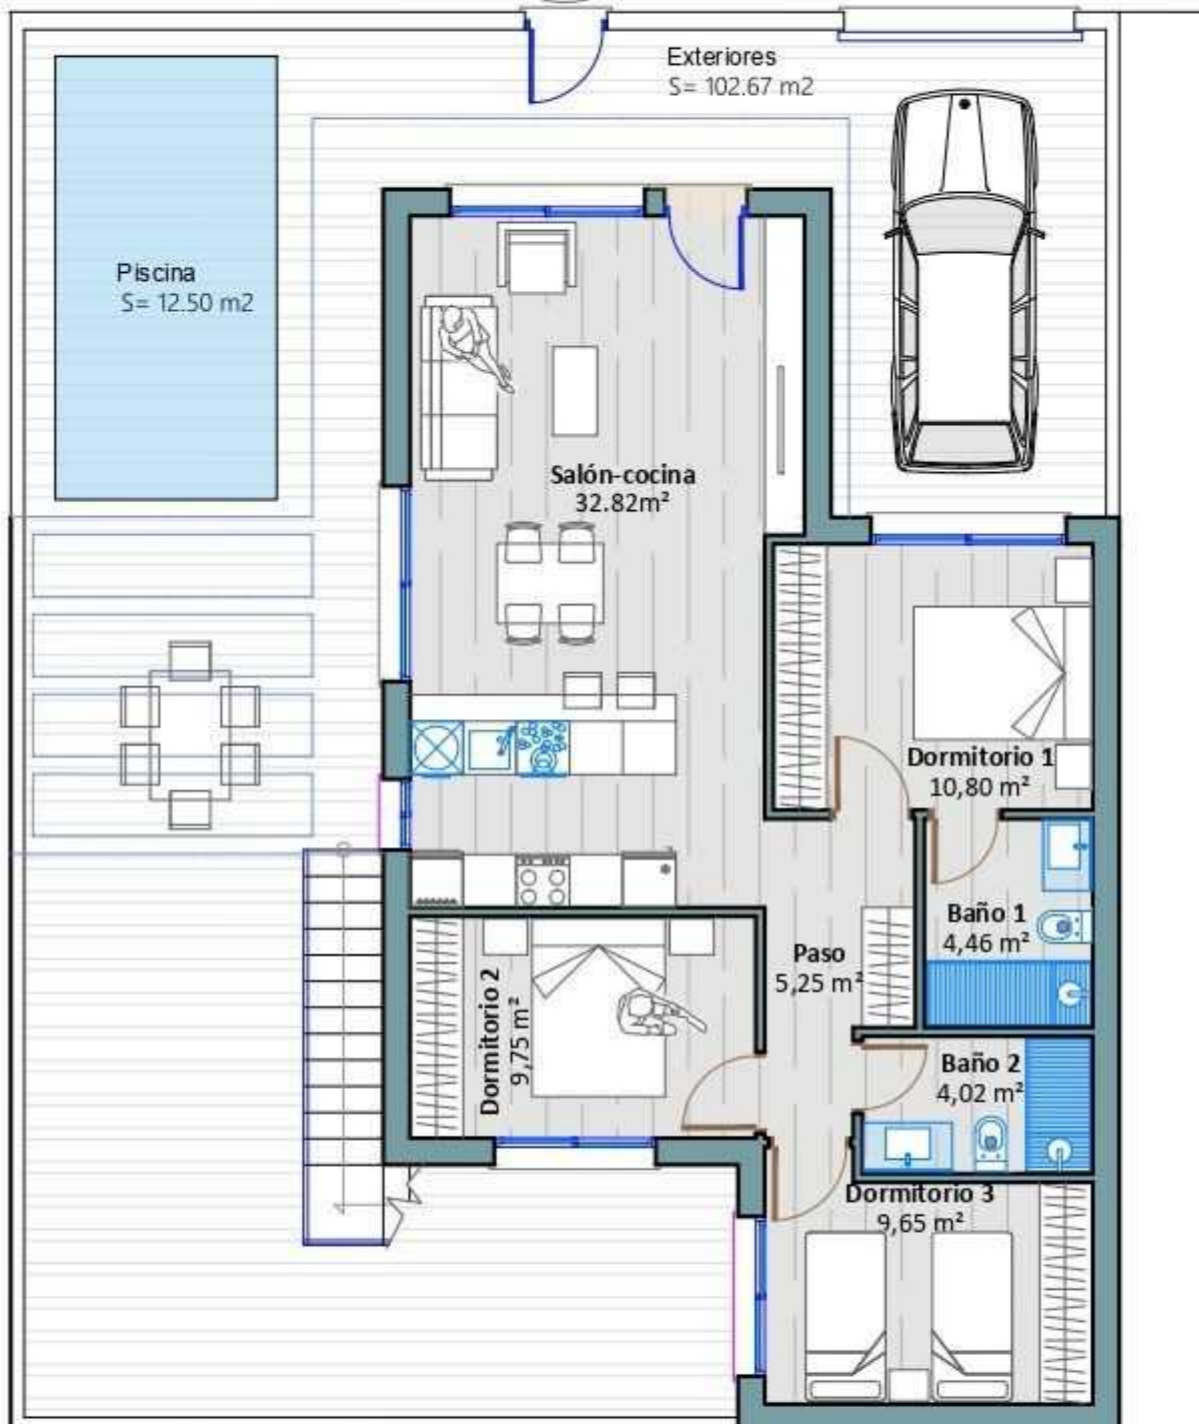

Escala = 1/500

MASTER PLAN

PARCELA D-24 AUR N° 8 TORRE PACHECO

V-1

CALLE FERNANDO CEGARRA

CALLE SALVADOR SOTO

CALLE SALVADOR SOTO

V-2

CALLE FERNANDO CEGARRA

SOLARIUM Escala = 1/200

PLANTA BAJA ESCALA = 1/125

CALLE SALVADOR SOTO

V-12

CALLE EDMUNDO MARIN

CALLE SALVADOR SOTO

V-13