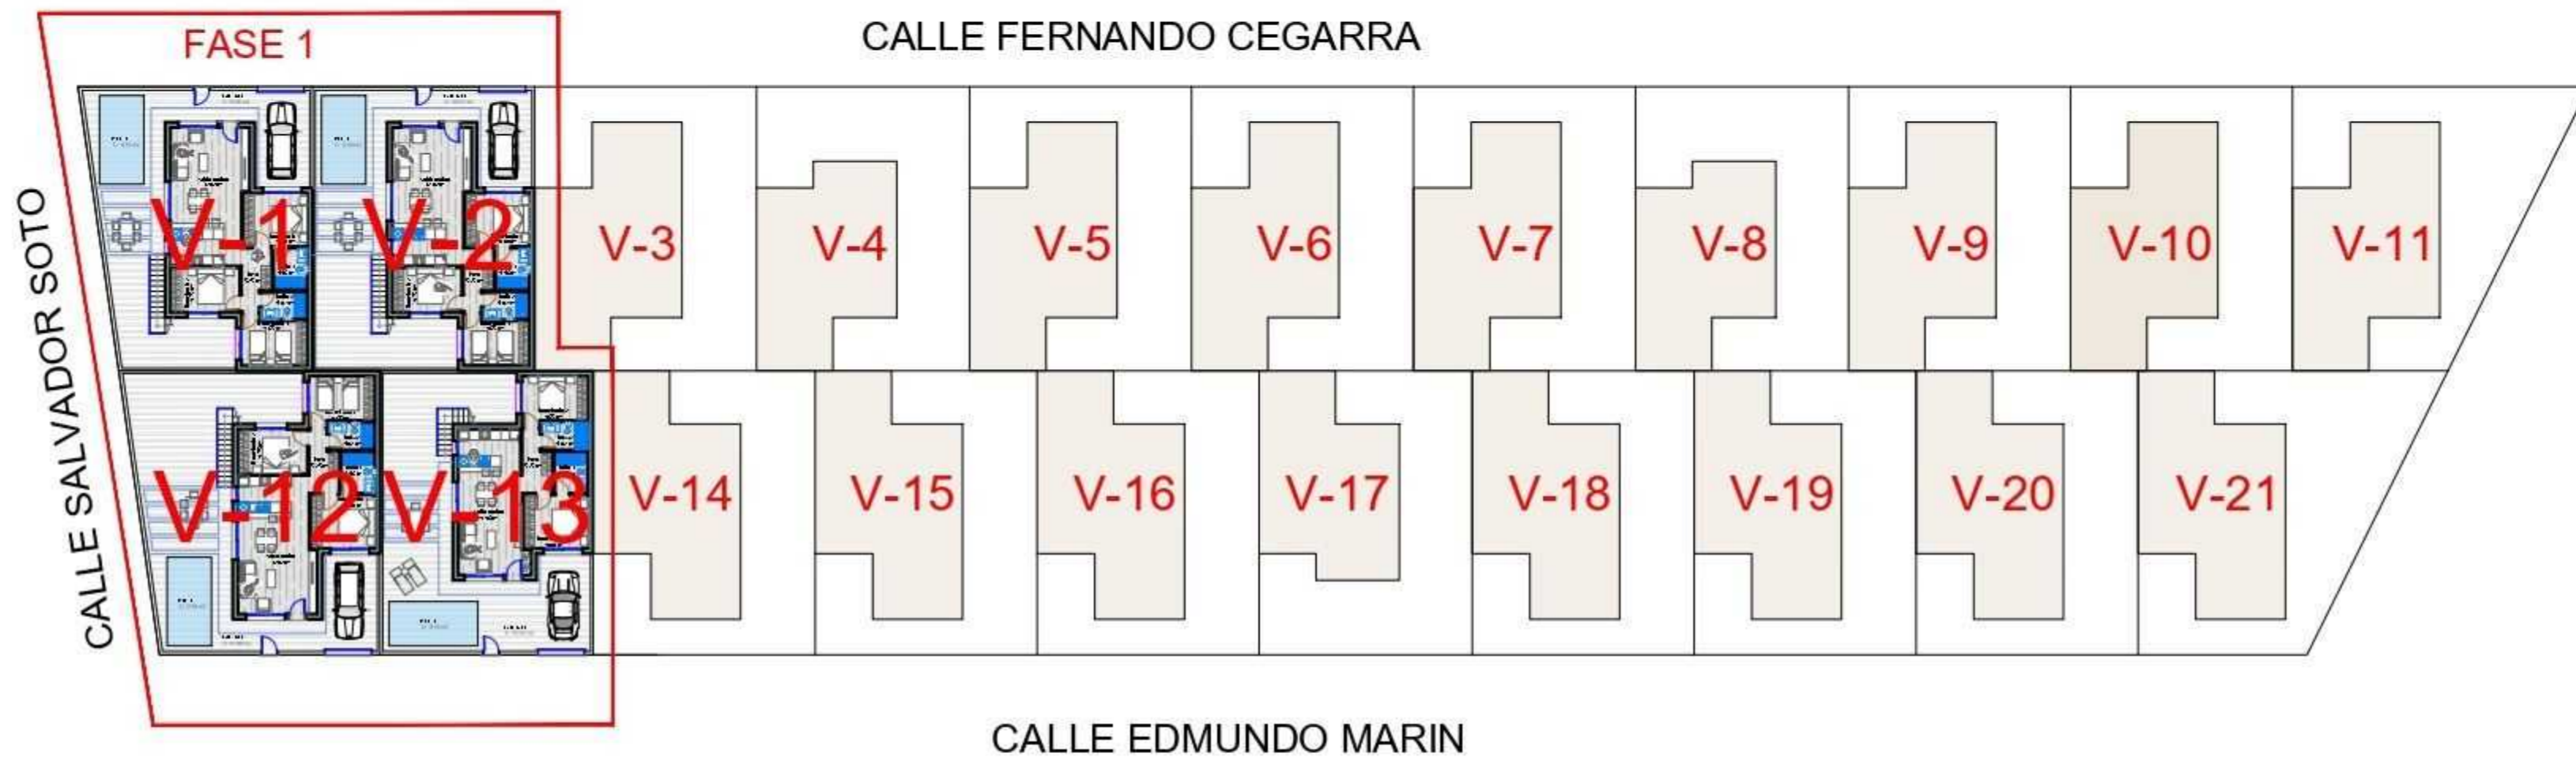

Escala = 1/500

MASTER PLAN

PARCELA D-24 AUR N° 8 TORRE PACHECO

V-1

CALLE FERNANDO CEGARRA

CALLE SALVADOR SOTO

CALLE SALVADOR SOTO

V-2

CALLE FERNANDO CEGARRA

SOLARIUM Escala = 1/200

PLANTA BAJA ESCALA = 1/125

CALLE SALVADOR SOTO

V-12

CALLE EDMUNDO MARIN

CALLE SALVADOR SOTO

V-13