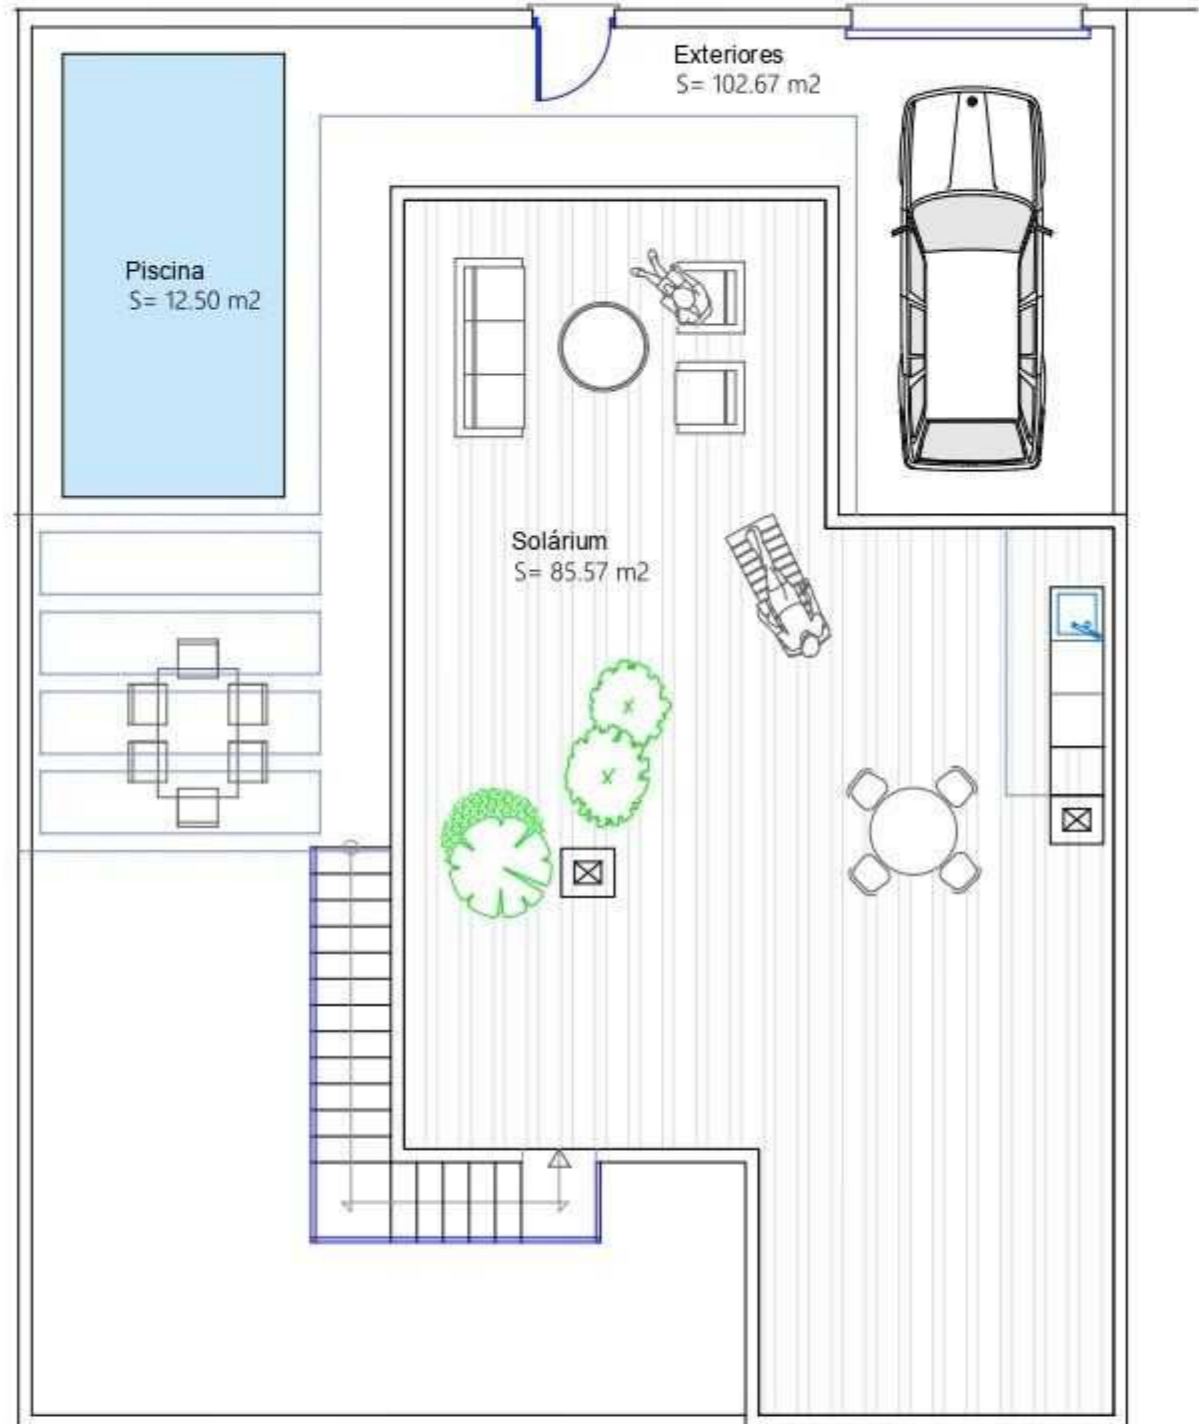

Escala = 1/500

MASTER PLAN

PARCELA D-24 AUR N° 8 TORRE PACHECO

V-1

CALLE FERNANDO CEGARRA

CALLE SALVADOR SOTO

CALLE SALVADOR SOTO

V-2

CALLE FERNANDO CEGARRA

SOLARIUM Escala = 1/200

PLANTA BAJA ESCALA = 1/125

CALLE SALVADOR SOTO

V-12

CALLE EDMUNDO MARIN

CALLE SALVADOR SOTO

V-13