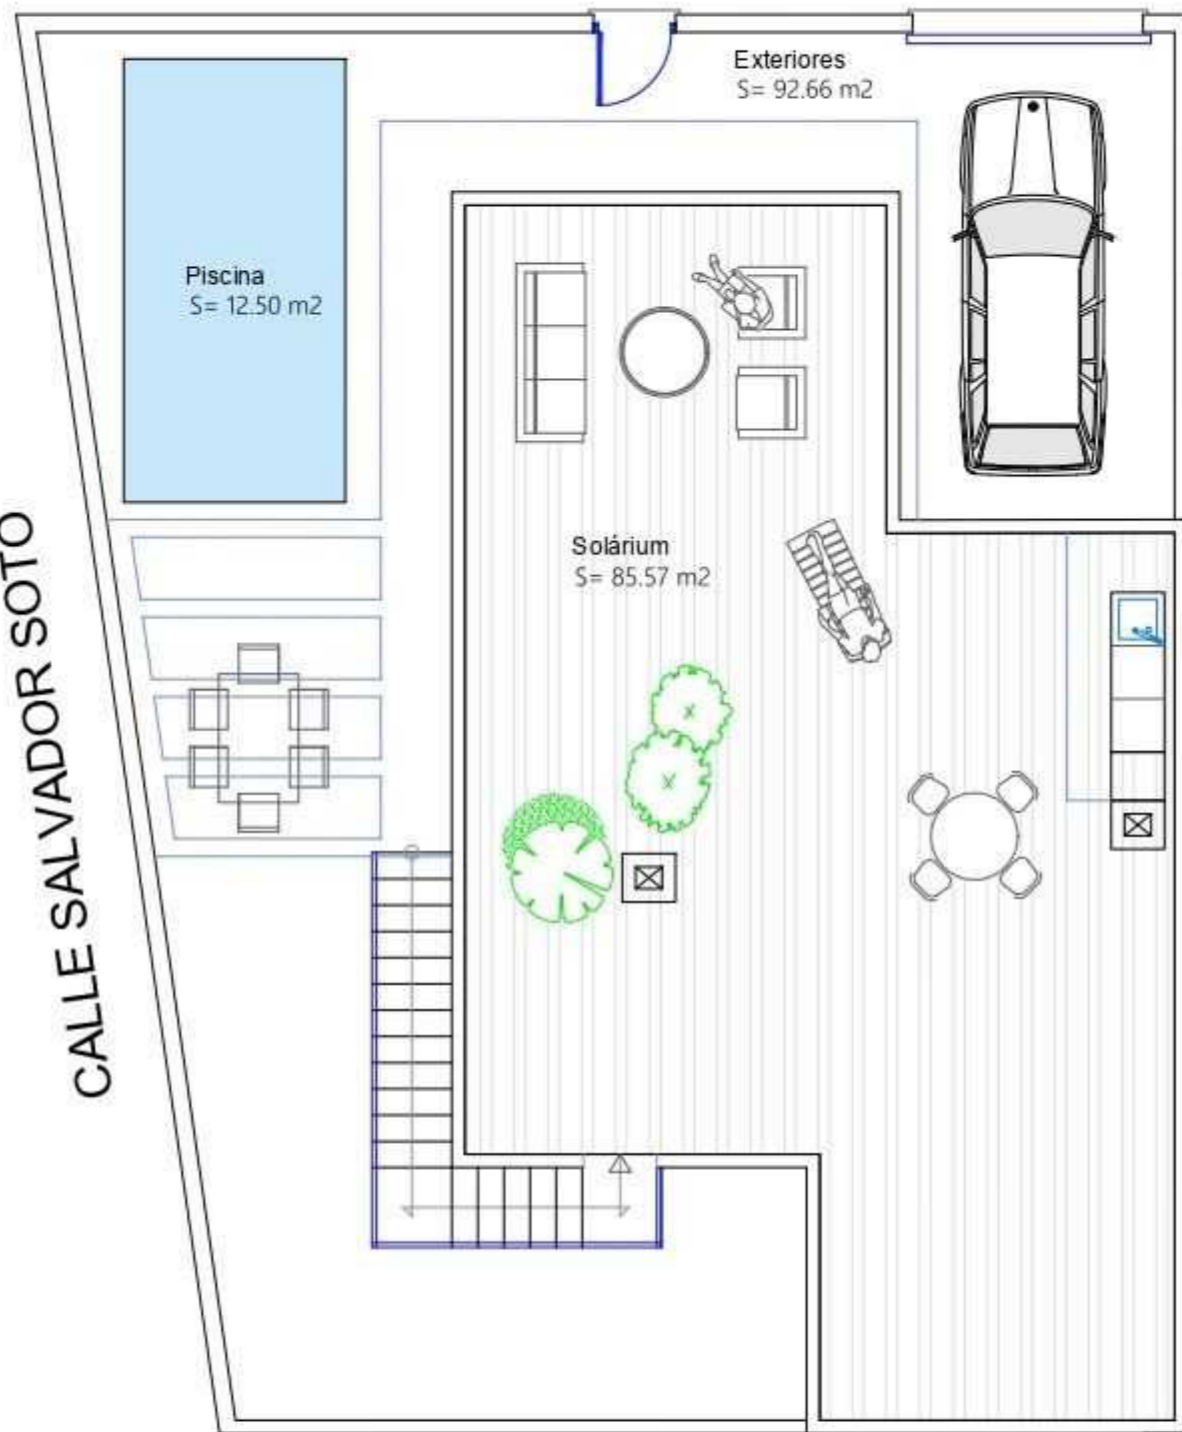

Escala = 1/500

MASTER PLAN

PARCELA D-24 AUR N° 8 TORRE PACHECO

V-1

CALLE FERNANDO CEGARRA

CALLE SALVADOR SOTO

CALLE SALVADOR SOTO

V-2

CALLE FERNANDO CEGARRA

SOLARIUM Escala = 1/200

PLANTA BAJA ESCALA = 1/125

CALLE SALVADOR SOTO

V-12

CALLE EDMUNDO MARIN

CALLE SALVADOR SOTO

V-13