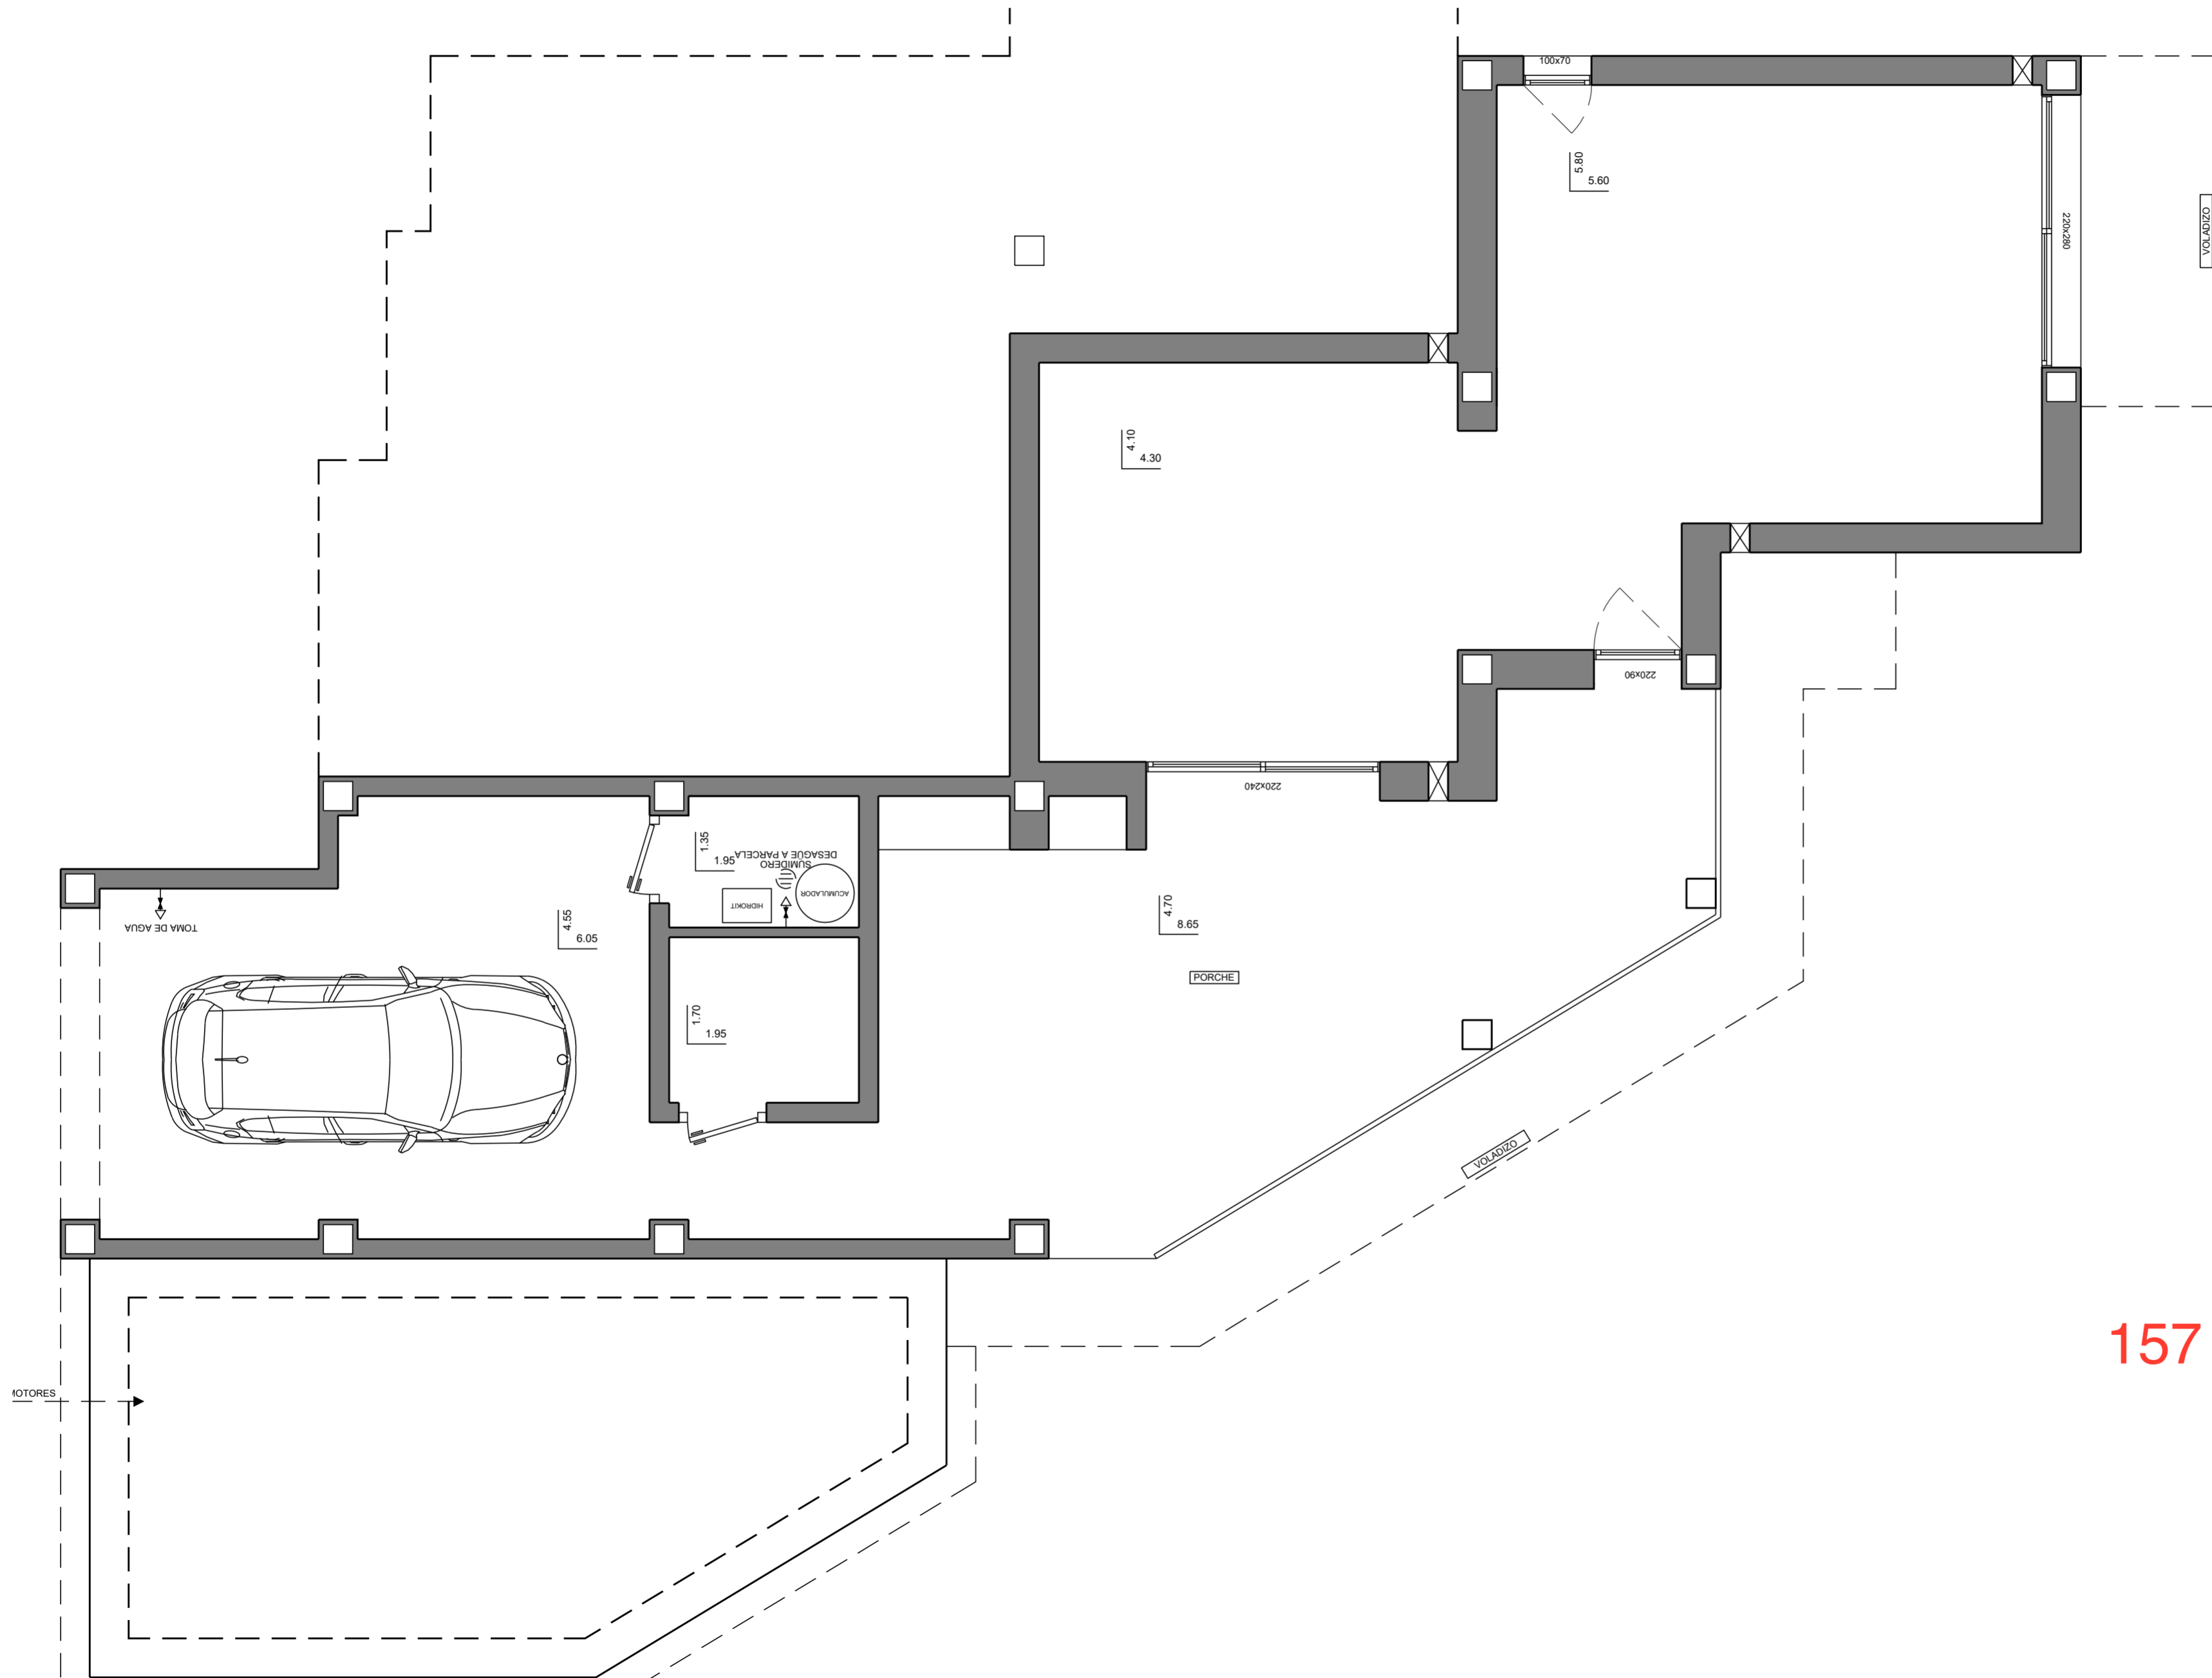

156-M

157

 PUNTO DE LUZ

 RELLENO

CUBIERTAS PLANAS

0 1 2 3 4 5m

MODELO

ESTILO

CALIDAD

717-M

714-M

116

 PUNTO DE LUZ

 RELLENO

170

170

170

 PUNTO DE LUZ

 RELLENO