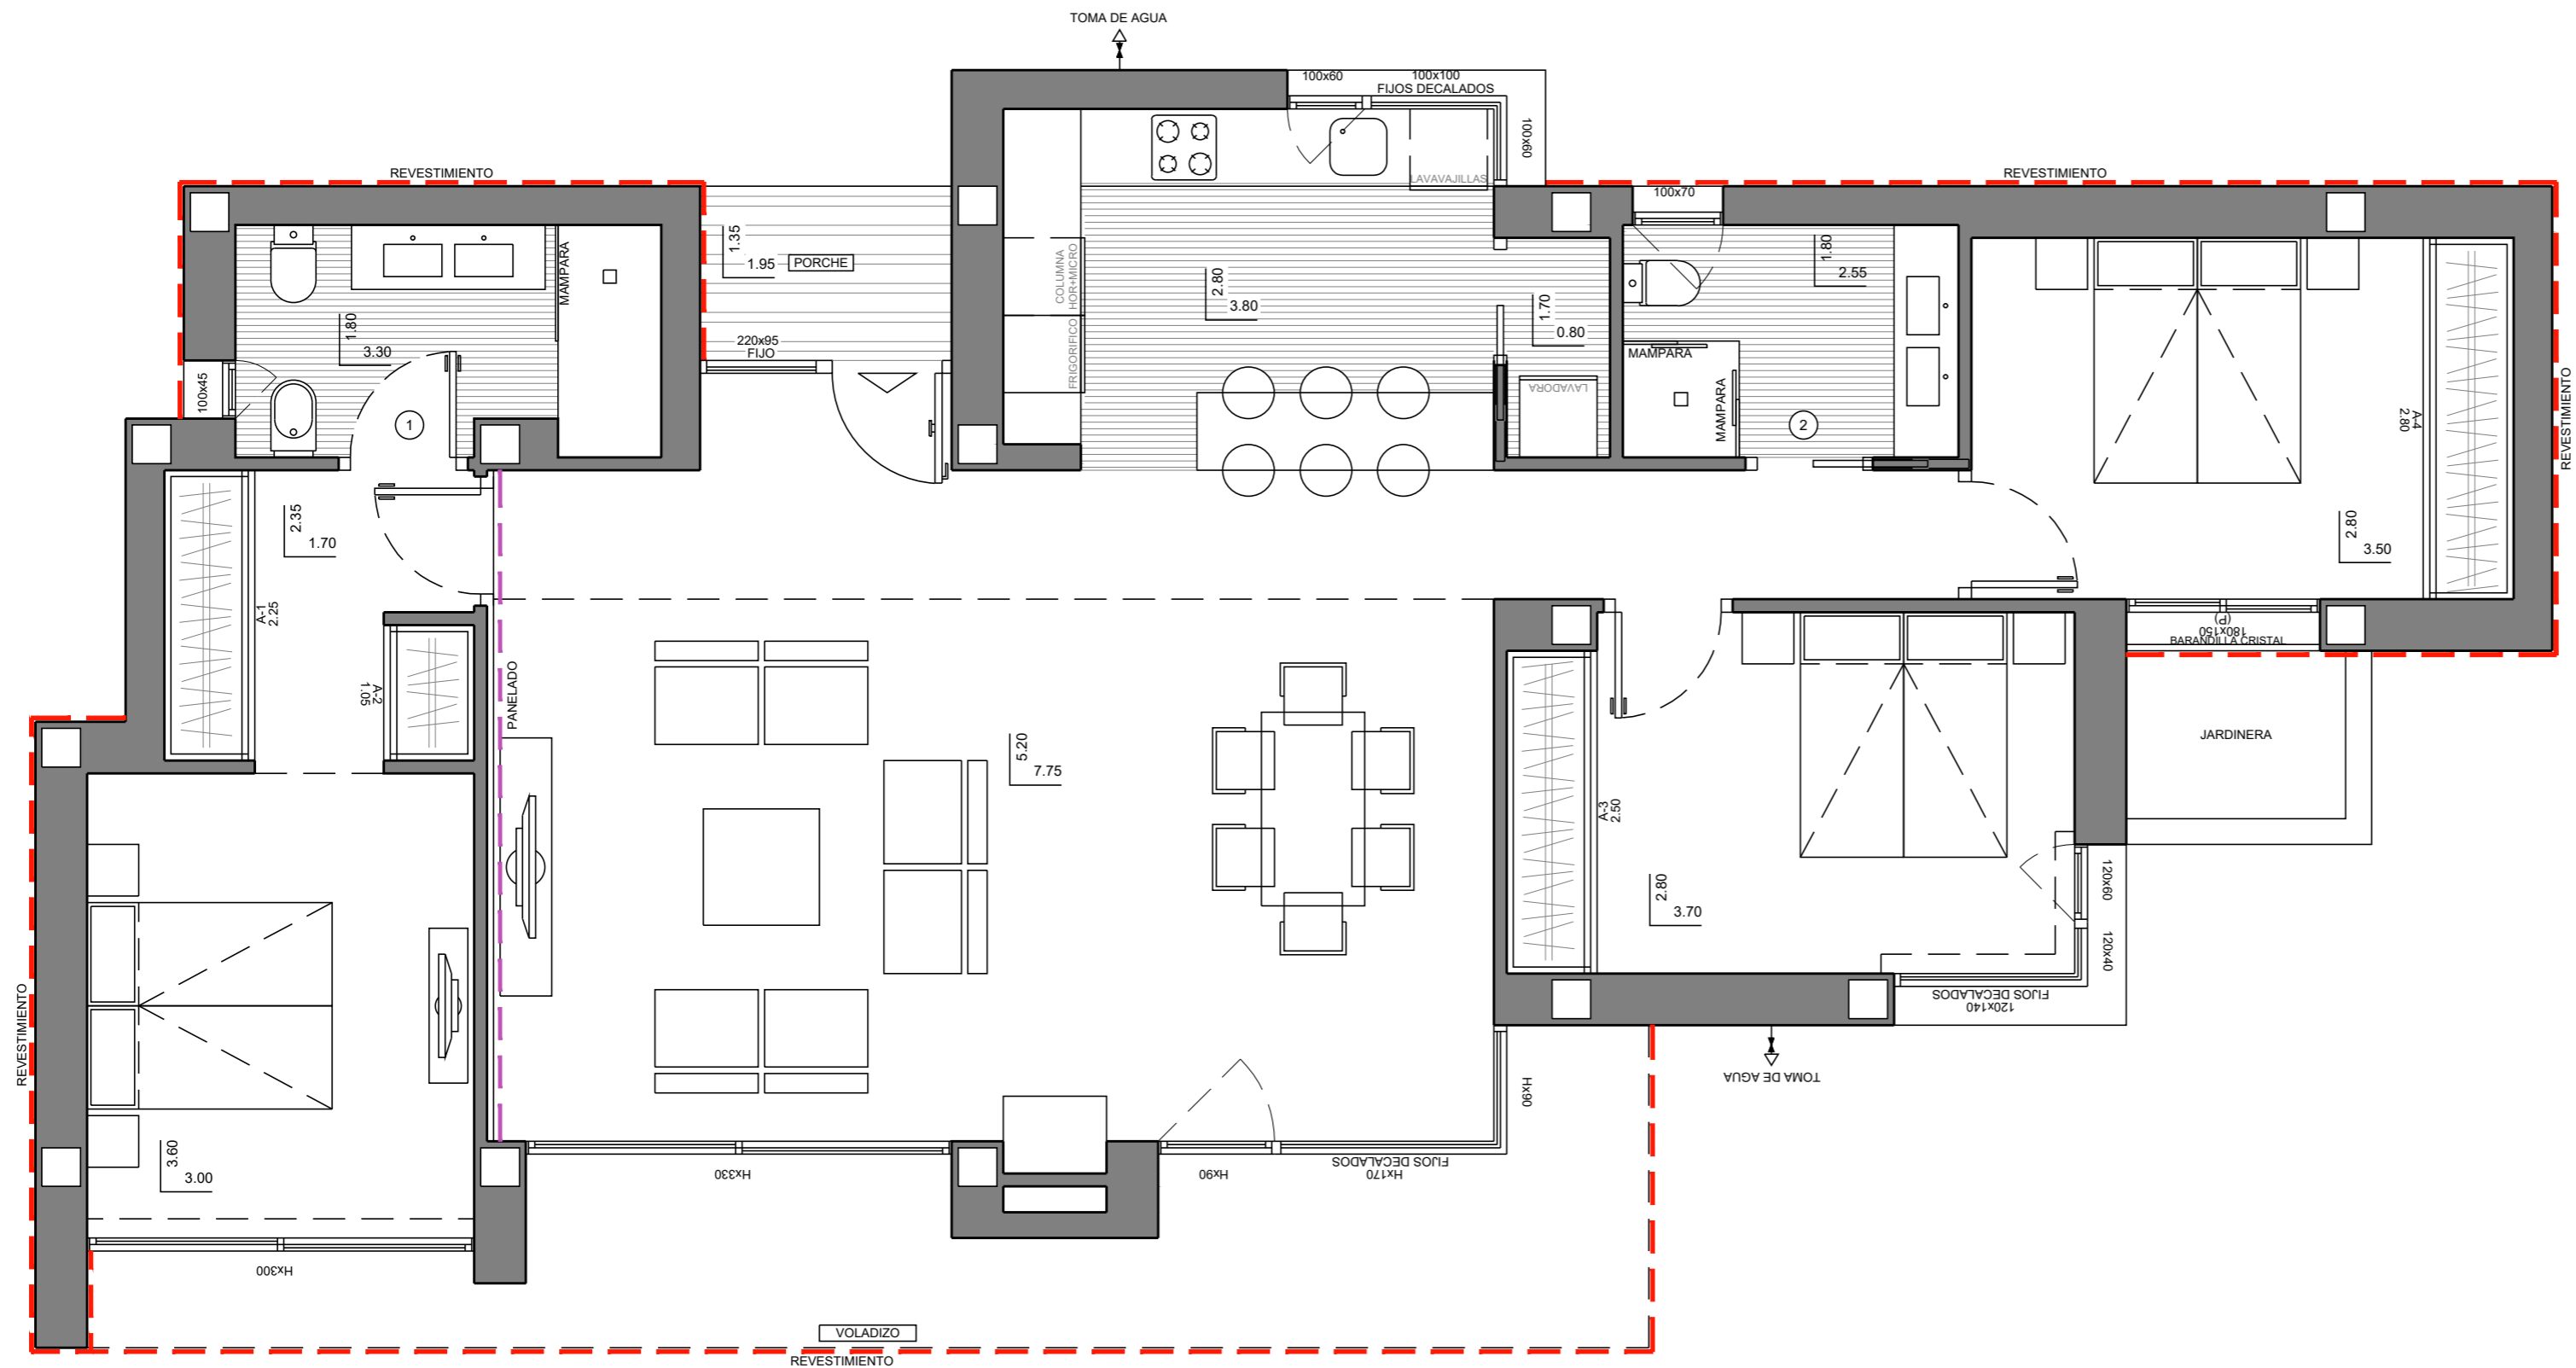

156-M

157

 PUNTO DE LUZ

 RELLENO

CUBIERTAS PLANAS

0 1 2 3 4 5m

MODELO

ESTILO

CALIDAD

717-M

714-M

116

 PUNTO DE LUZ

 RELLENO

170

170

170

 PUNTO DE LUZ

 RELLENO