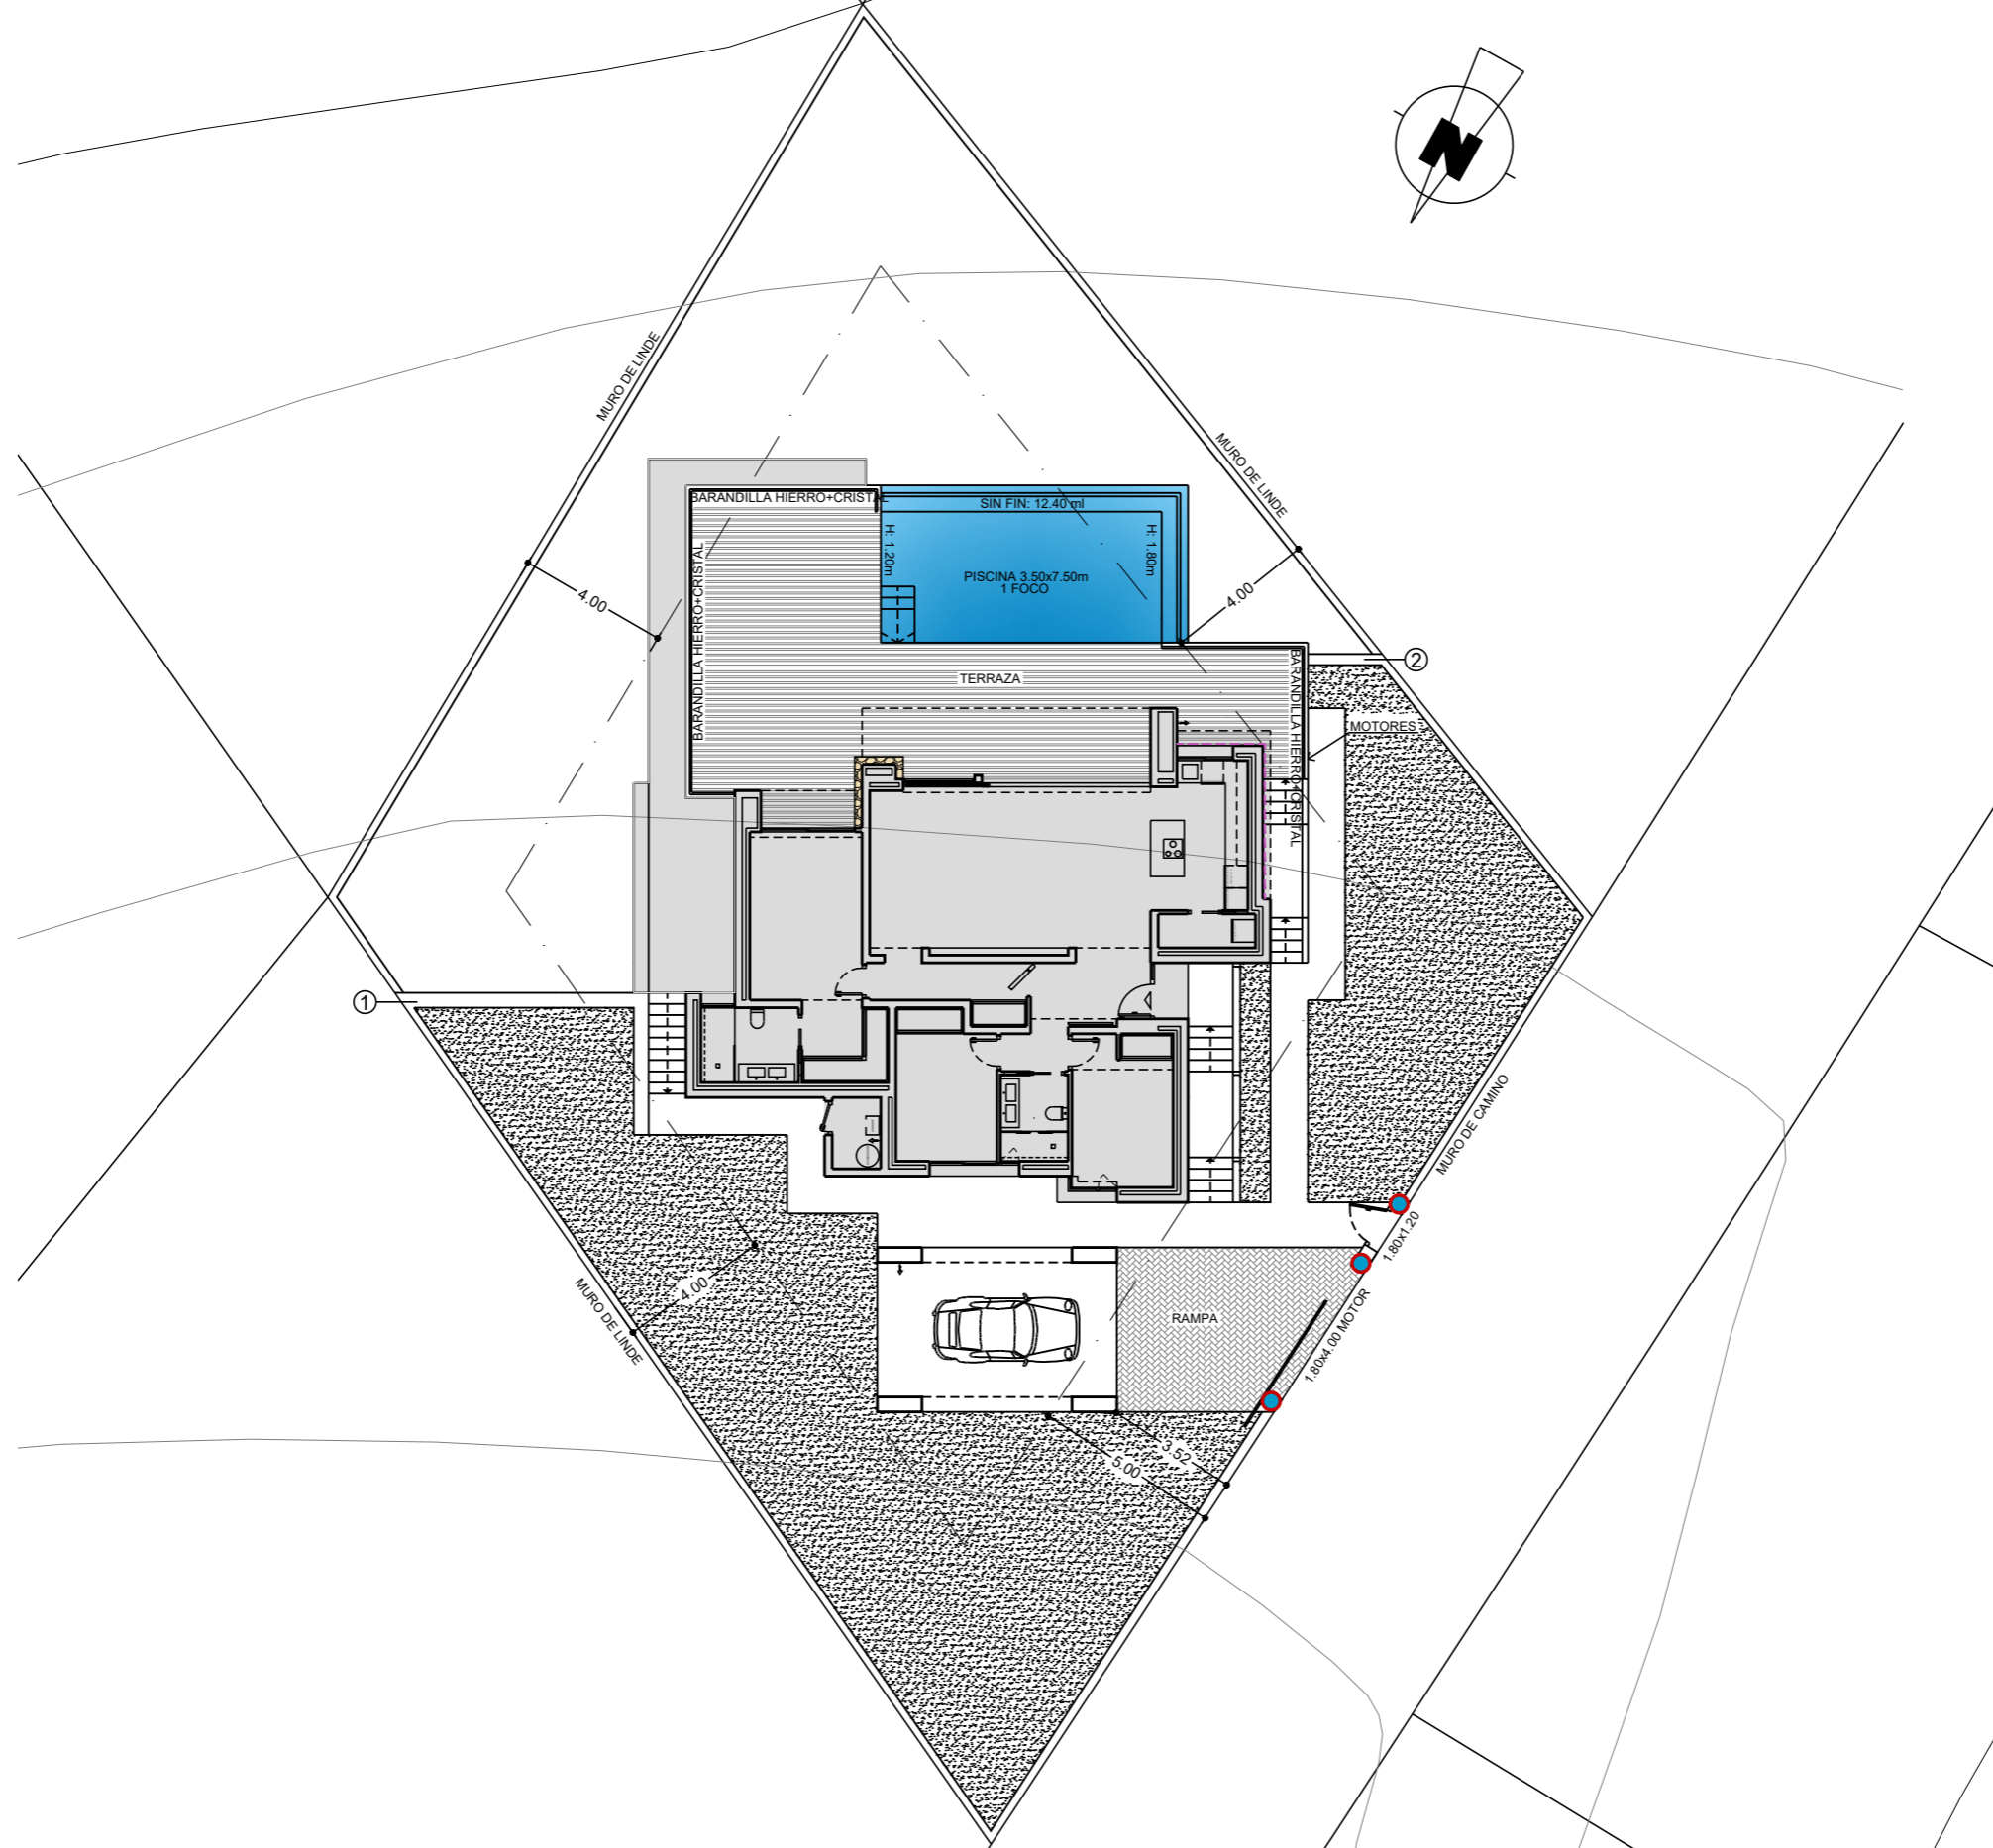

156-M

157

 PUNTO DE LUZ

 RELLENO

CUBIERTAS PLANAS

0 1 2 3 4 5m

MODELO

ESTILO

CALIDAD

717-M

714-M

116

 PUNTO DE LUZ

 RELLENO

170

170

170

 PUNTO DE LUZ

 RELLENO