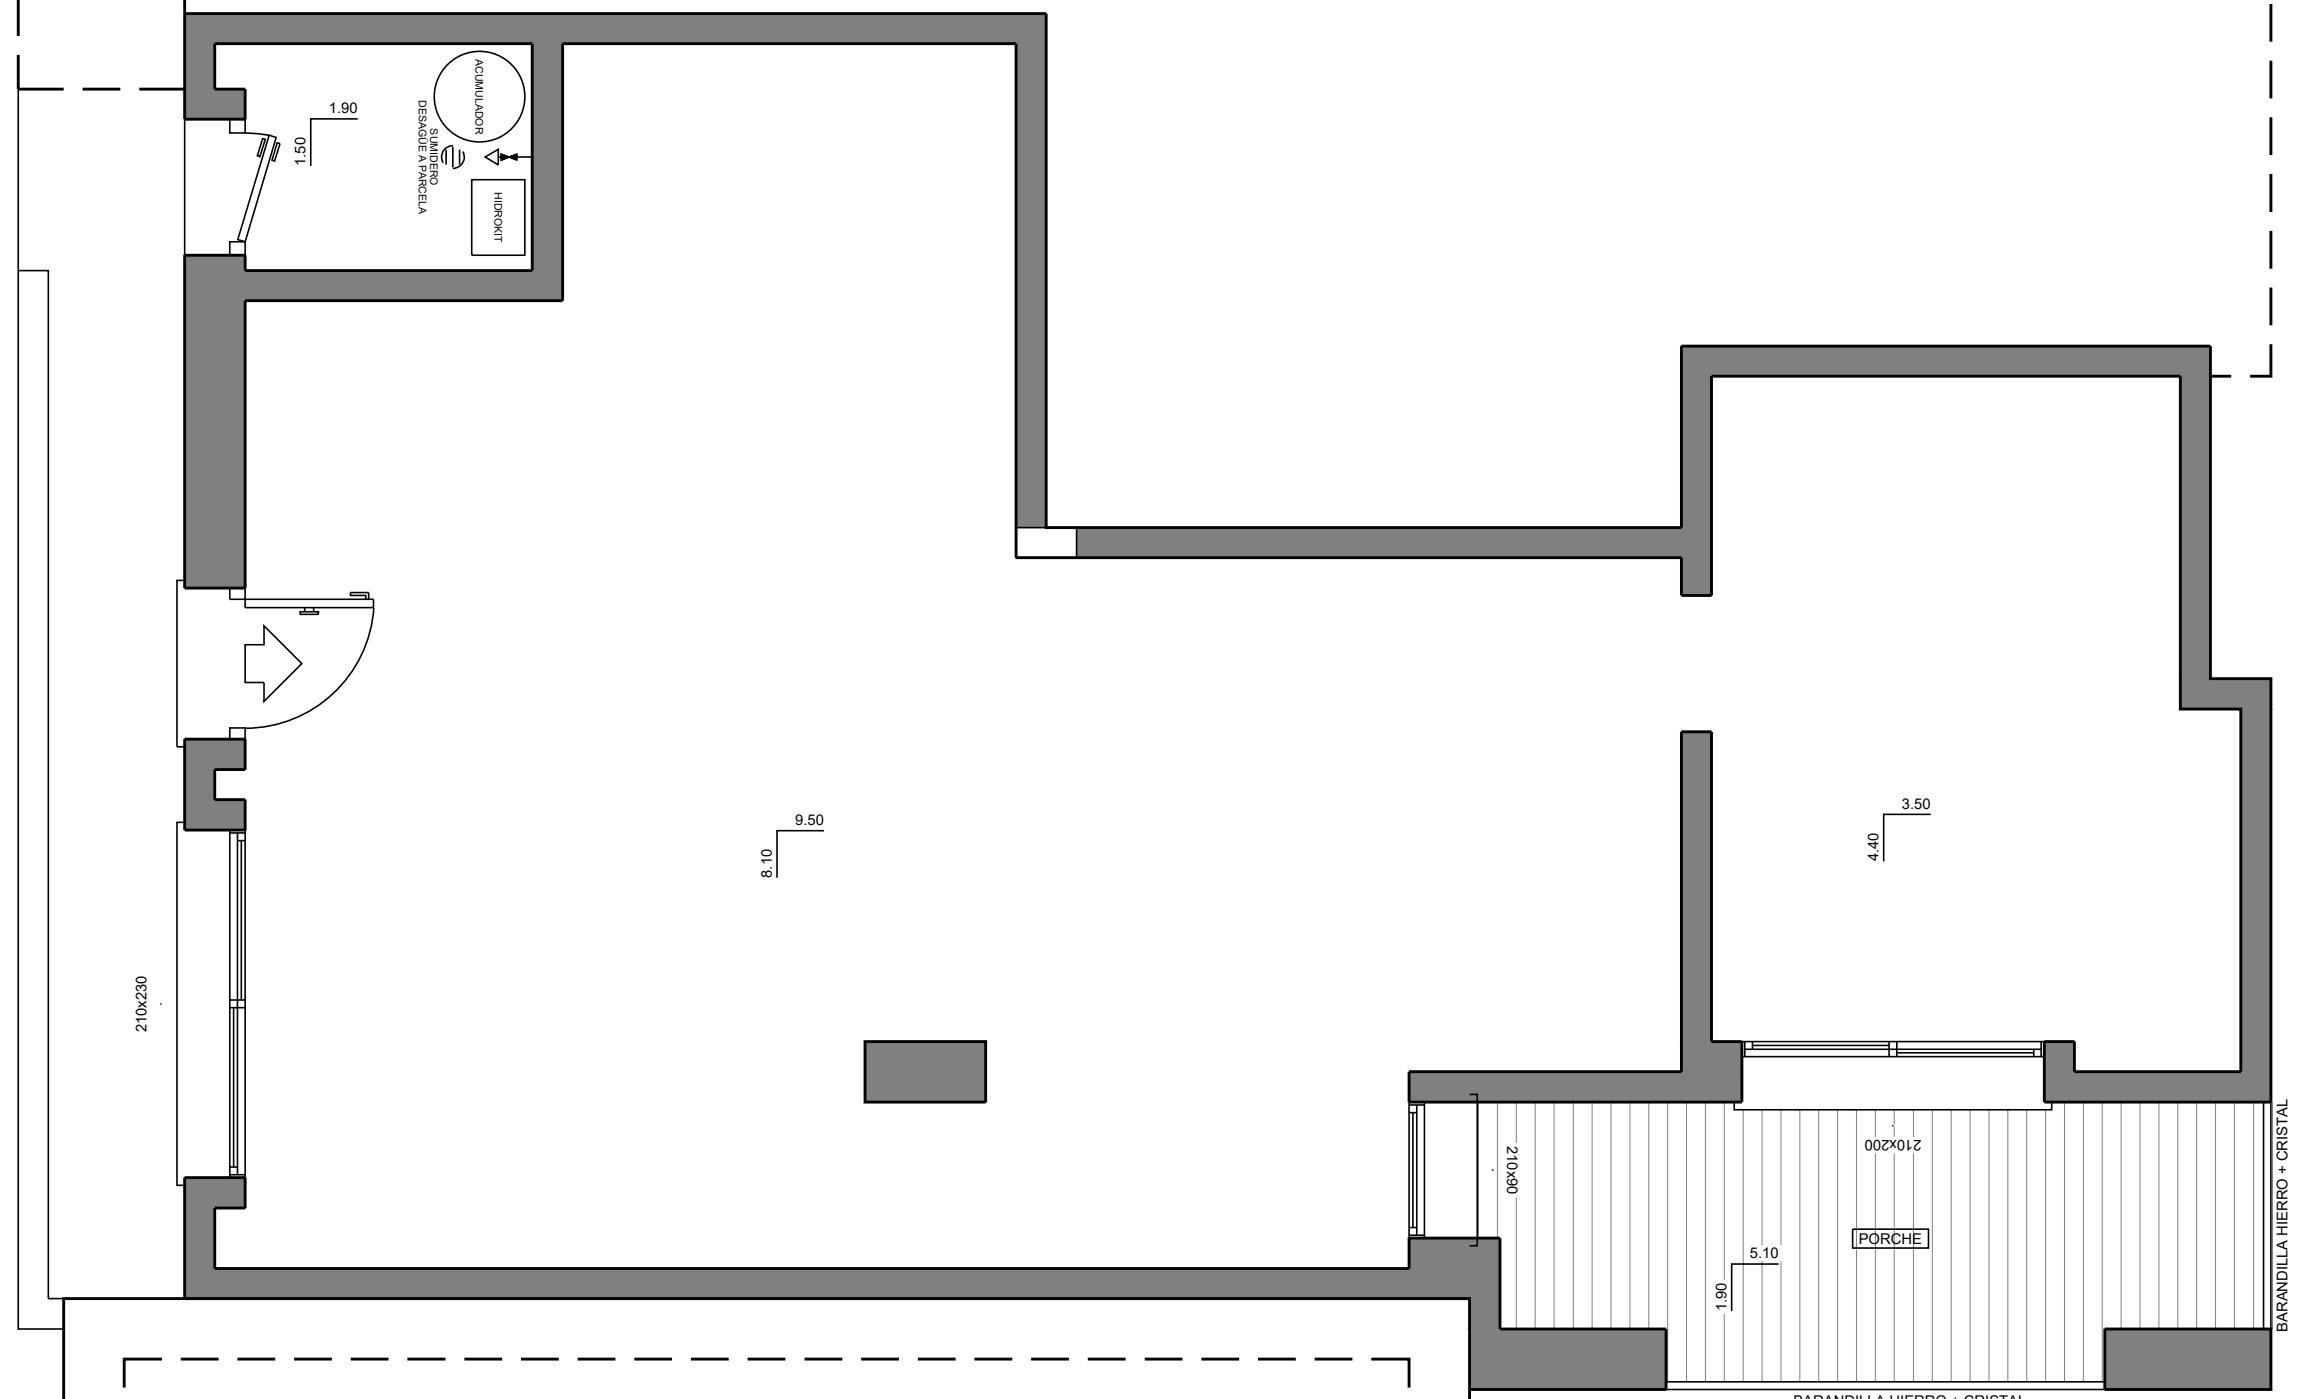

156-M

157

 PUNTO DE LUZ

 RELLENO

CUBIERTAS PLANAS

0 1 2 3 4 5m

MODELO

ESTILO

CALIDAD

717-M

714-M

116

 PUNTO DE LUZ

 RELLENO

170

170

170

 PUNTO DE LUZ

 RELLENO