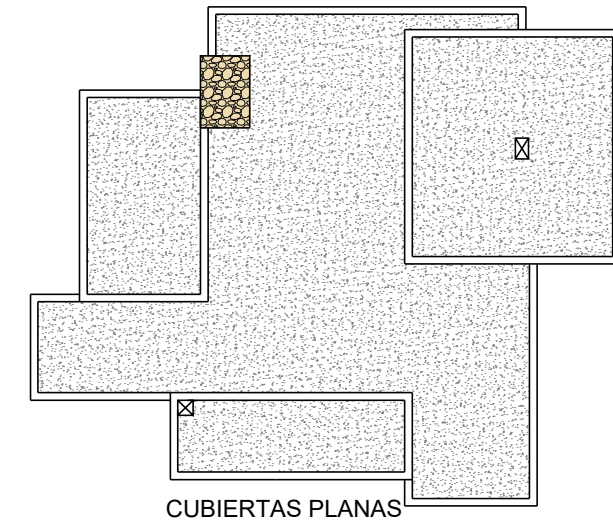

156-M

157

 PUNTO DE LUZ

 RELLENO

CUBIERTAS PLANAS

0 1 2 3 4 5m

MODELO

ESTILO

CALIDAD

717-M

714-M

116

 PUNTO DE LUZ

 RELLENO

170

170

170

 PUNTO DE LUZ

 RELLENO