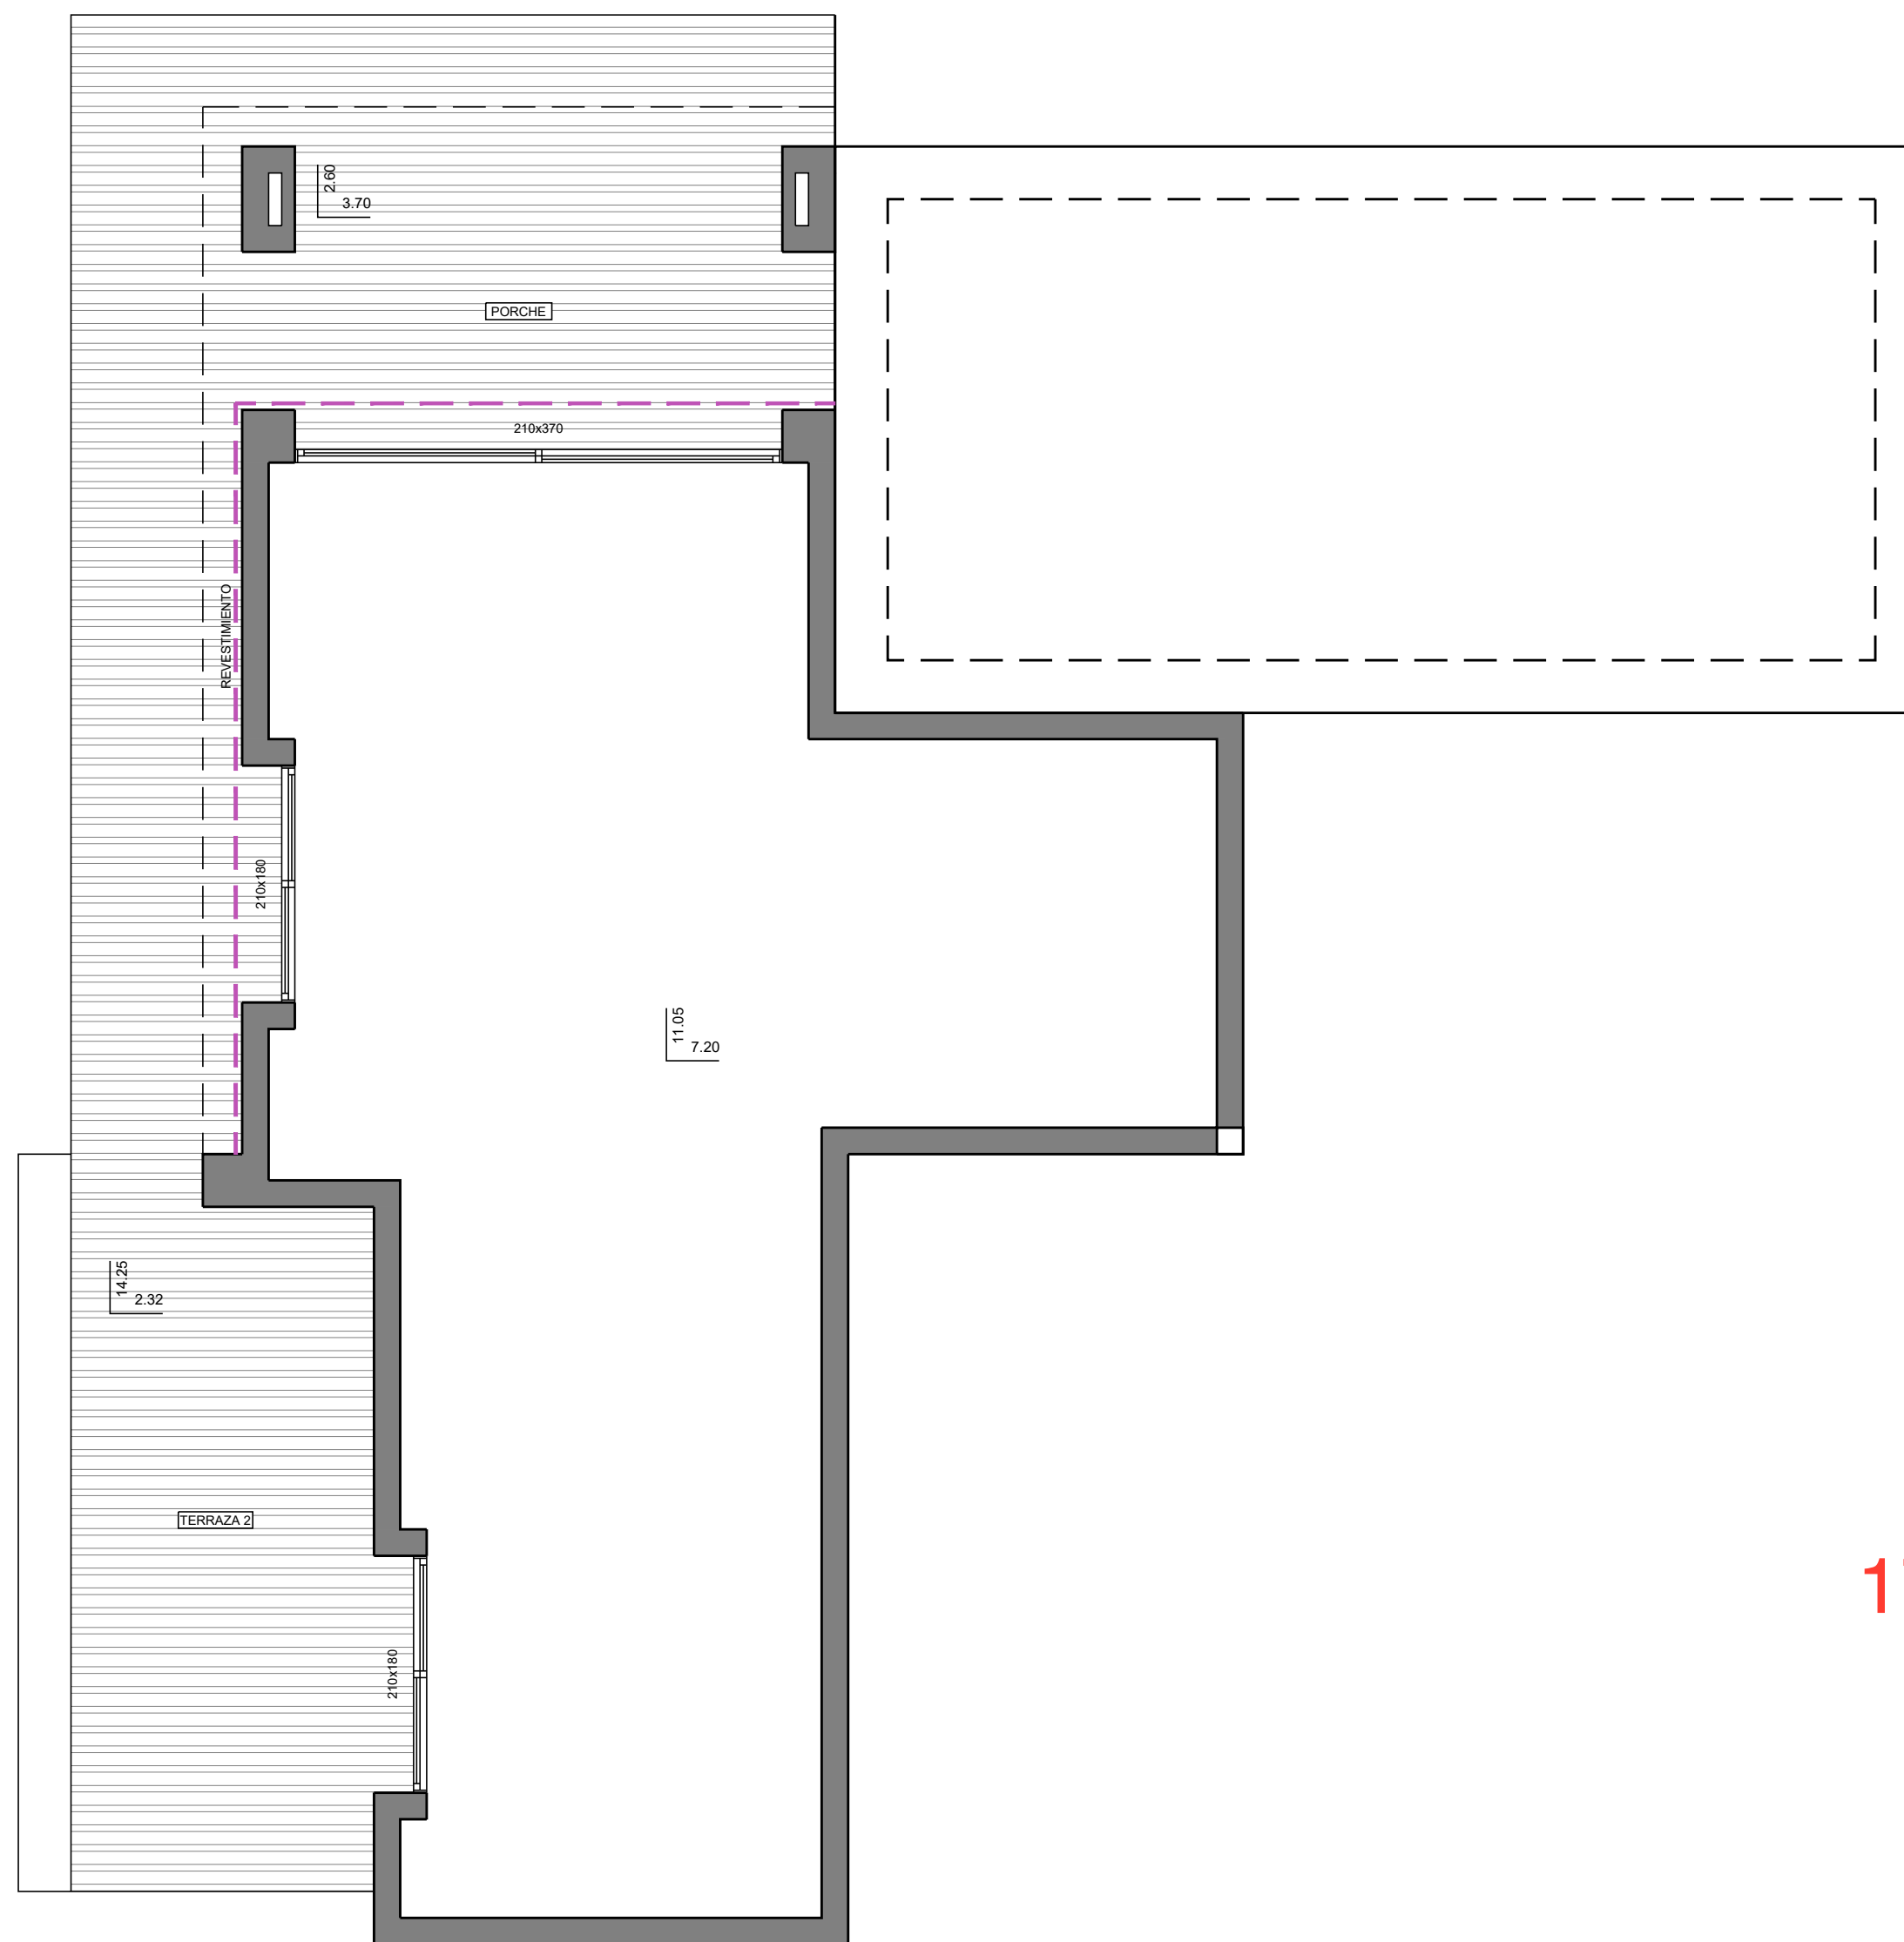

156-M

157

 PUNTO DE LUZ

 RELLENO

CUBIERTAS PLANAS

0 1 2 3 4 5m

MODELO

ESTILO

CALIDAD

717-M

714-M

116

 PUNTO DE LUZ

 RELLENO

170

170

170

 PUNTO DE LUZ

 RELLENO